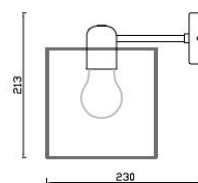

Lampada da parete
Wall lamp

DATI TECNICI
Technical Details

</> CODICE Code
A202

🔍 FINITURA Finish
Bianco, antracite
White, anthracite

↔️ DIMENSIONI Dimension
160x230x213mm

🎨 ILLUMINAZIONE Illuminance
Fredda Naturale Calda
Cold Natural Warm

i

Lampada da parete in
metallo con supporto E27.

Metal wall lamp with
E27 support.

Lampada da parete
Wall lamp

DATI TECNICI
Technical Details

</> CODICE Code
A201K

🔍 FINITURA *Finish*
Bianco, antracite
White, anthracite

↕ DIMENSIONI *Dimension*
160x230x273mm

👤 ILLUMINAZIONE *Illuminance*
Fredda Naturale Calda
Cold Natural Warm

i

Lampada da parete in
metallo con supporto E27.

*Metal wall lamp with
E27 support.*