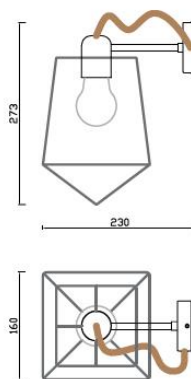

Lampada da parete
Wall lamp

DATI TECNICI
Technical Details

</> CODICE Code
A202

🔍 FINITURA Finish
Bianco, antracite
White, anthracite

↔️ DIMENSIONI Dimension
160x230x213mm

🎨 ILLUMINAZIONE Illuminance
Fredda Naturale Calda
Cold Natural Warm

i

Lampada da parete in
metallo con supporto E27.

Metal wall lamp with
E27 support.

Lampada da parete
Wall lamp

DATI TECNICI
Technical Details

</> CODICE Code
A201K

🔍 FINITURA *Finish*
Bianco, antracite
White, anthracite

↕ DIMENSIONI *Dimension*
160x230x273mm

👤 ILLUMINAZIONE *Illuminance*
Fredda Naturale Calda
Cold Natural Warm

i

Lampada da parete in
metallo con supporto E27.

*Metal wall lamp with
E27 support.*